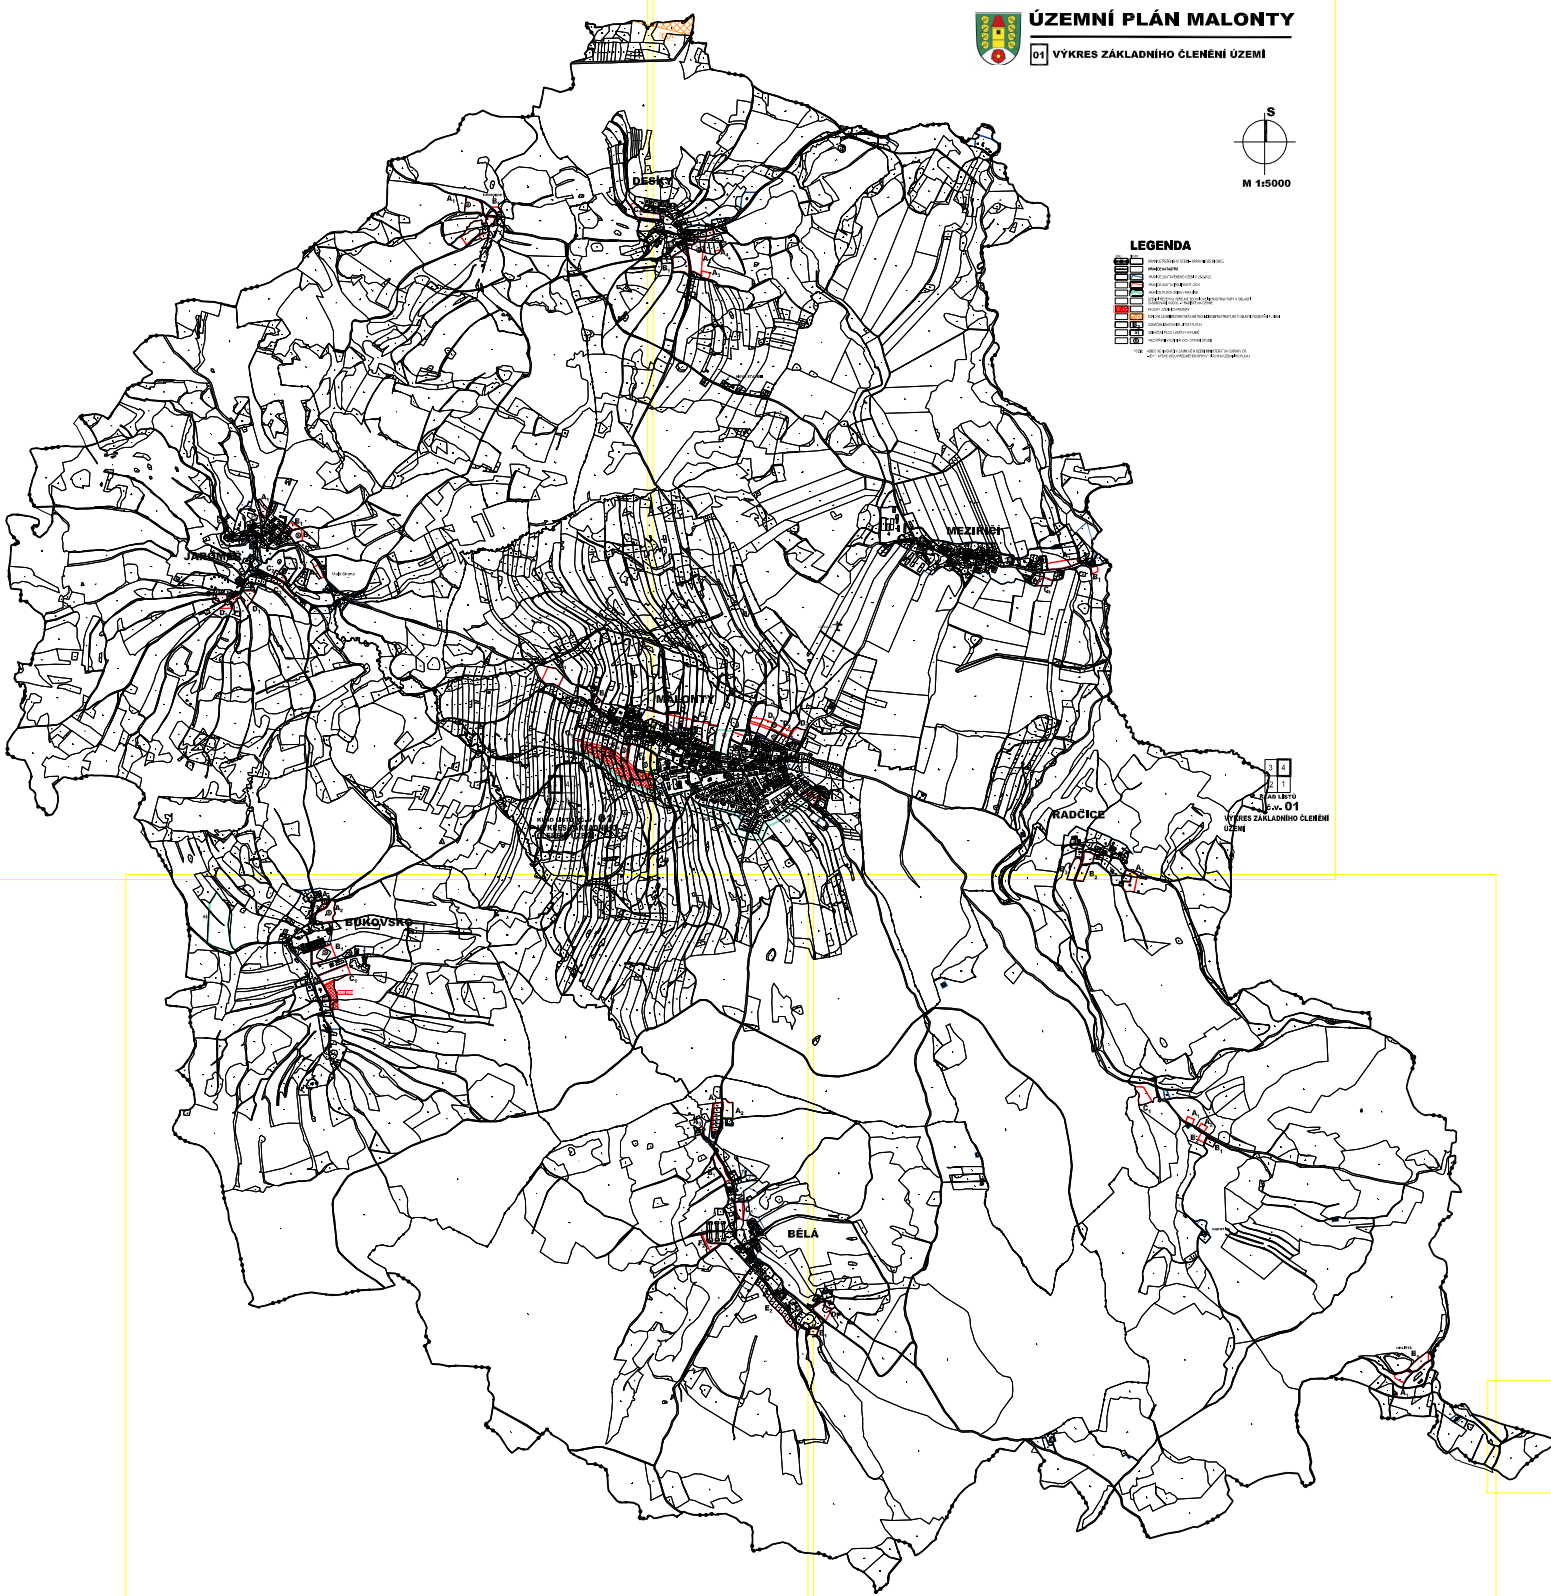

ÚZEMNÍ PLÁN MALONTY

01 VÝKRES ZÁKLADNÍHO ČLENĚNÍ ÚZEMÍ

LEGENDA

- ZEMĚDĚLSKÁ OBČANSKÁ VLASTNOST
- OBČANSKÁ VLASTNOST
- OBČANSKÁ VLASTNOST (LES)
- VODA
- DOPRAVNÍ STAVBY
- ZELEŇ
- OSTATNÍ ÚZEMÍ

SP Studio, s.r.o.,
01
KLAD 14970

3	4
2	1

KLAD 14970